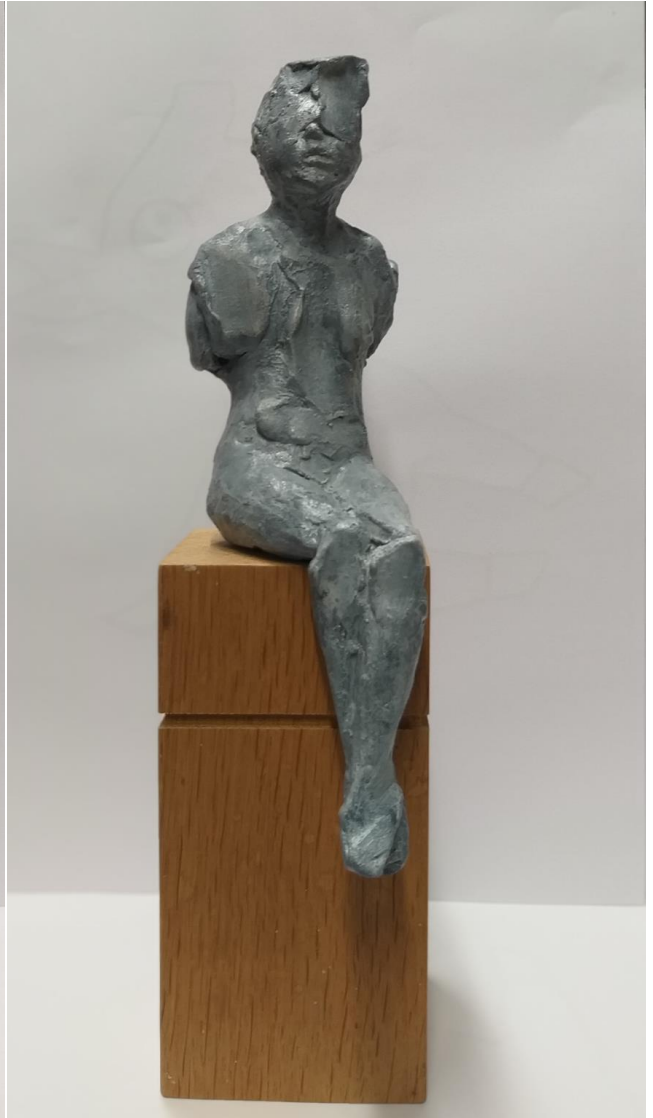

EXPO HILDE VAN DE WALLE

1. Gedragen, composiet en siliconenpleister, 1/8, 135x40x33, 8700€

2. Gegronnd anschouwen, polyester, 1/8, 47x23x24, 1750€

3. Waarnemer, brons, 2/8, 48x12x12, 2800€

4. Wat zit er op mijn schouder? Polyester, 1/1, h55, 1450€

5. Er roteren dromen in mijn hoofd, composiet & siliconenpleister,
1/1, 80x50x50, 5200€

6. Broze rust, brons, 1/8, 27x19x15, 1800€

7. SB Man met globe (inclusief stolp, niet op deze foto), brons, 3/8, 17x6x6, 750€

8. Dialog, polyester, 2/8, 520€

9 en 10., Zittend mannetje en zittend vrouwtje, keramiek, , elk 1/1, elk 750€

11. Met de wind, ijzercomposiet, 1/8, h127cm, 6000€

12. Voor & na, ijzercomposiet, 1/8, 149x35x40, 9500€

13. SB vrouw, polyester, 1/8, 74x35x41, 6500€

14. en 15. Samen Staand en Staand met 2de gezichtje, beide keramiek, h40cm en h 22cm, 1200€ en 650€

Close up:

17. In de wolken, polyester, 1/1, h 50cm, 1450€