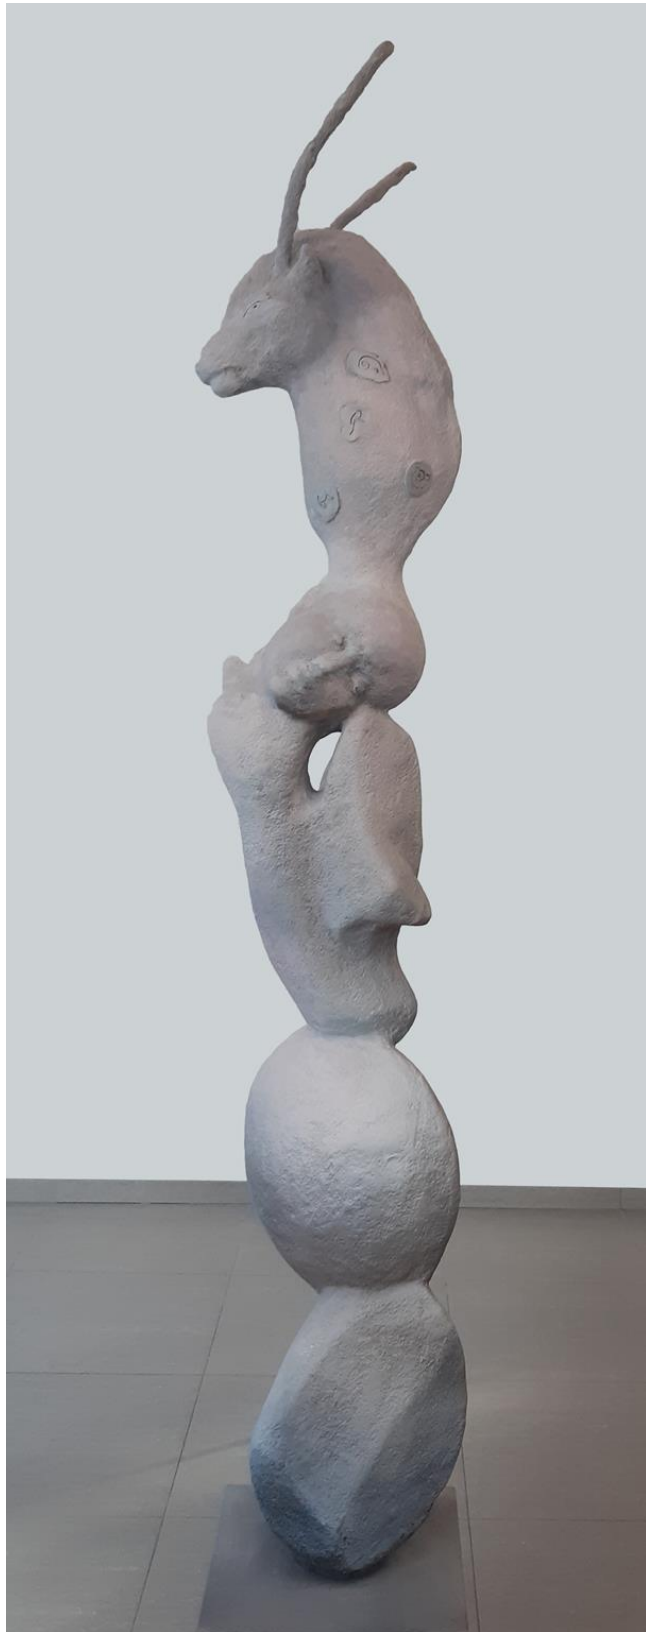

EXPO HILDE VAN DE WALLE

1. Gedragen, composiet en siliconenpleister, 1/8, 135x40x33, 8700€

2. Gegronnd anschouwen, polyester, 1/8, 47x23x24, 1750€

3. Waarnemer, brons, 2/8, 48x12x12, 2800€

4. Wat zit er op mijn schouder? Polyester, 1/1, h55, 1450€

5. Er roteren dromen in mijn hoofd, composiet & siliconenpleister,
1/1, 80x50x50, 5200€

6. Broze rust, brons, 1/8, 27x19x15, 1800€

7. SB Man met globe (inclusief stolp, niet op deze foto), brons, 3/8, 17x6x6, 750€

13. SB vrouw, polyester, 1/8, 74x35x41, 6500€

14. en 15. Samen Staand en Staand met 2de gezichtje, beide keramiek, h40cm en h 22cm, 1200€ en 650€

Close up:

17. In de wolken, polyester, 1/1, h 50cm, 1450€

18. Elias, composiet en siliconenpleister,
1/1, h 135, 8500€

19. Buisend, composiet en siliconenpleister,
1/1, 11.000€

20. Vasalis, composiet en siliconenpleister, 1/1, 5200€

21. Doorziend, composiet en siliconenpleister, goudlak
1/1, H 151cm, 12.500€