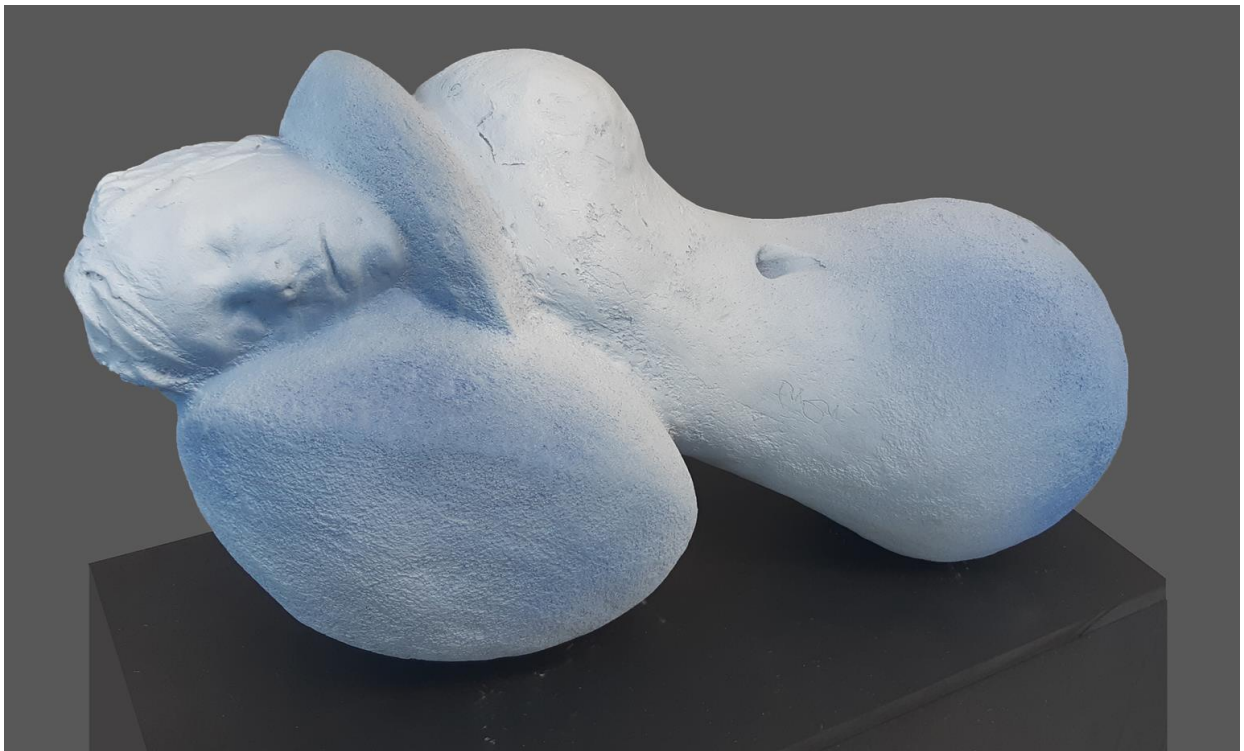

19. Buisend, composiet en siliconenpleister,
1/1, 11.000€